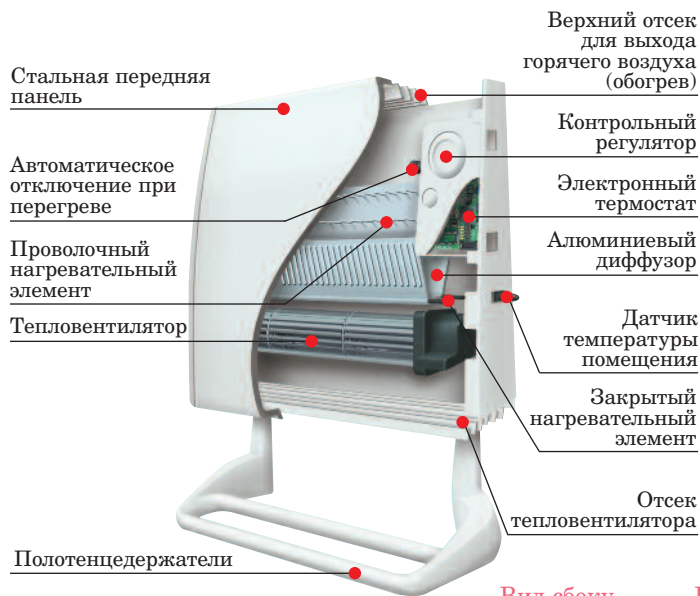

ПОЛОТЕНЦЕСУШИТЕЛИ

Belle-île

ФРАНЦУЗСКАЯ ТЕХНОЛОГИЯ

РАЗМЕРЫ И ТЕХНИЧЕСКИЕ ДАННЫЕ

Стандартные характеристики

Мощность (Вт)	Ширина x Высота (мм)	Толщина (мм)	A (мм)	B (мм)	Вес (кг)
800/1800	492 x 575 с полотенцедержателем	150	379	280	7,3