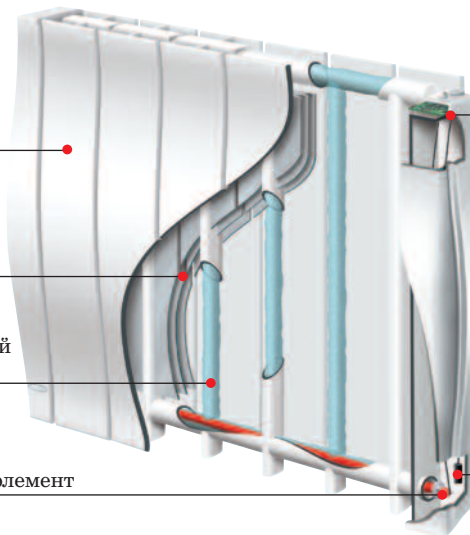

ЭЛЕКТРИЧЕСКИЕ ИНФРАКРАСНЫЕ
ОБОГРЕВАТЕЛИ

Thermor
Теплая полоса Вашей жизни

Bilbao

ФРАНЦУЗСКАЯ ТЕХНОЛОГИЯ

Коробка управления

Алюминиевая передняя панель

Дополнительные алюминиевые пластины

Коллекторы с теплопроводящей жидкостью

Погружной нагревательный элемент

Коробка управления

Датчик температуры помещения

РАЗМЕРЫ И ТЕХНИЧЕСКИЕ ДАННЫЕ

Горизонтальные модели

Мощность (Вт)	Толщина* (мм)	Ширина (мм)	Высота (мм)	Вес (кг)	A (мм)	B (мм)
750	620	132	590	13	300	358
1000	720	132	590	15	400	358
1250	720	132	590	19	600	358
1500	1020	132	590	21	700	358
2000	1320	132	590	27	800	358