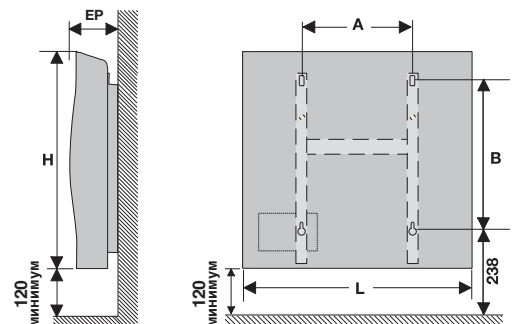

Погружной нагревательный элемент

Коробка управления

Датчик температуры помещения

РАЗМЕРЫ И ТЕХНИЧЕСКИЕ ДАННЫЕ

Горизонтальные модели

Мощность (Вт)	Толщина* (мм)	Ширина (мм)	Высота (мм)	Вес (кг)	A (мм)	B (мм)
750	620	132	590	13	300	358
1000	720	132	590	15	400	358
1250	720	132	590	19	600	358
1500	1020	132	590	21	700	358
2000	1320	132	590	27	800	358

*Внимание: Толщина с учетом настенных кронштейнов.

H : Высота - L : Ширина - EP : Толщина

www.thermor-heating.ru