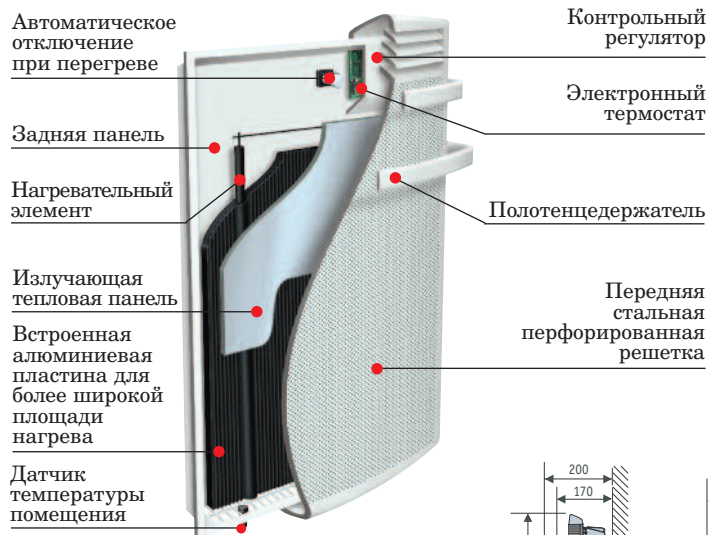

ПОЛОТЕНЦЕСУШИТЕЛИ

Emotion Bath

ФРАНЦУЗСКАЯ ТЕХНОЛОГИЯ

Автоматическое отключение при перегреве

Задняя панель

Нагревательный элемент

Излучающая тепловая панель

Встроенная алюминиевая пластина для более широкой площади нагрева

Датчик температуры помещения

Контрольный регулятор

Электронный термостат

Полотенцедержатель

Передняя стальная перфорированная решетка

РАЗМЕРЫ И ТЕХНИЧЕСКИЕ ДАННЫЕ

Горизонтальные модели

Мощность (Вт)	Толщина (мм)*	Ширина (мм)	Высота (мм)	Вес (кг)	A (мм)	B (мм)
1000	180	500	775	9,5	532	444
1500	180	500	1070	11,6	828	740