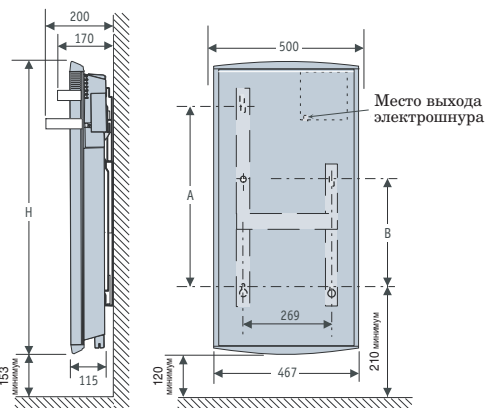

Датчик температуры помещения

Контрольный регулятор

Электронный термостат

Полотенцедержатель

Передняя стальная перфорированная решетка

РАЗМЕРЫ И ТЕХНИЧЕСКИЕ ДАННЫЕ

Горизонтальные модели

Мощность (Вт)	Толщина (мм)*	Ширина (мм)	Высота (мм)	Вес (кг)	A (мм)	B (мм)
1000	180	500	775	9,5	532	444
1500	180	500	1070	11,6	828	740

* Внимание: данные толщины включают кронштейн для настенного монтажа и полотенецдержатель.

 Class II IP 24
 

 (В зависимости от моделей)

(Для других стандартов качества, связывайтесь с нами)