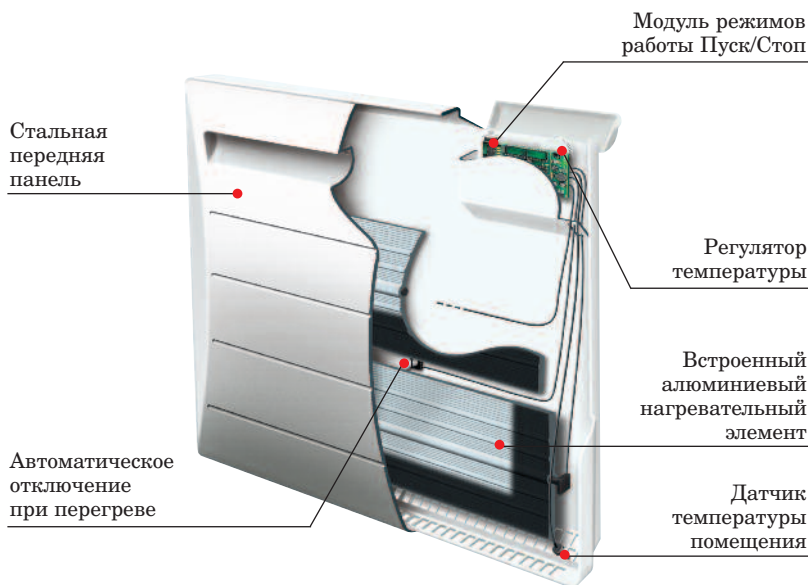

ЭЛЕКТРИЧЕСКИЕ РАДИАТОРЫ
(ИНЕРЦИОННОЕ ТЕПЛО)

Thermor
Теплая полоса Вашей жизни

Mozart

ФРАНЦУЗСКАЯ ТЕХНОЛОГИЯ

РАЗМЕРЫ И ТЕХНИЧЕСКИЕ ДАННЫЕ

Горизонтальные модели

Мощность (Вт)	Толщина* (мм)	Ширина (мм)	Высота (мм)	Вес (кг)	A (мм)	B (мм)
750	135	444	599	6,6	269	345
1000	135	592	599	8,4	417	345
1250	135	740	599	10,2	566	345
1500	135	888	599	12,1	713	345
2000	135	1110	599	15,1	935	345

*Внимание: Толщина с учетом настенных кронштейнов.

Вид сбоку Горизонтальные модели

H : Высота - L : Ширина - Ep : Толщина

www.thermor-heating.ru