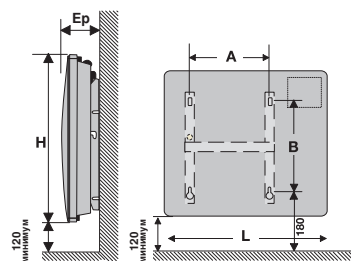

ЭЛЕКТРИЧЕСКИЕ РАДИАТОРЫ
(ИНЕРЦИОННОЕ ТЕПЛО)

Thermor
Теплая полоса Вашей жизни

Mozart

ФРАНЦУЗСКАЯ ТЕХНОЛОГИЯ

РАЗМЕРЫ И ТЕХНИЧЕСКИЕ ДАННЫЕ

Горизонтальные модели

Мощность (Вт)	Толщина* (мм)	Ширина (мм)	Высота (мм)	Вес (кг)	A (мм)	B (мм)
750	135	444	599	6,6	269	345
1000	135	592	599	8,4	417	345
1250	135	740	599	10,2	566	345
1500	135	888	599	12,1	713	345
2000	135	1110	599	15,1	935	345

*Внимание: Толщина с учетом настенных кронштейнов.

Вид сбоку Горизонтальные модели

H : Высота - L : Ширина - Ep : Толщина

www.thermor-heating.ru