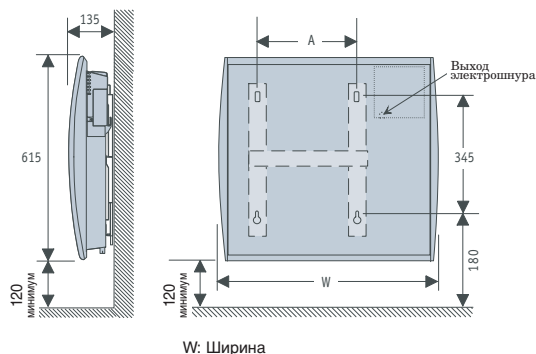

www.thermor-heating.ru