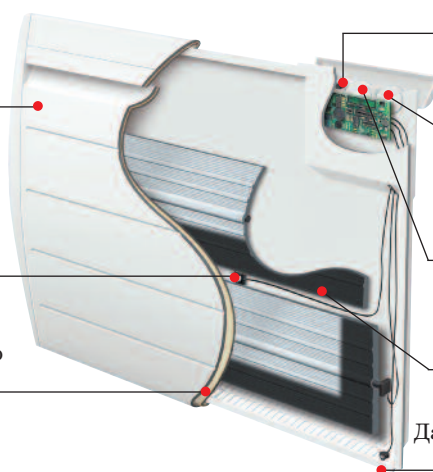

ЭЛЕКТРИЧЕСКИЕ РАДИАТОРЫ
(ИНЕРЦИОННОЕ ТЕПЛО)

Thermor
Теплая полоса Вашей жизни

Pallas

ФРАНЦУЗСКАЯ ТЕХНОЛОГИЯ

Стальная передняя панель

Автоматическое отключение при перегреве

Стальная пленка из специального теплопроводящего материала

Модуль режимов работы Пуск/Стоп

Регулятор температуры

Регулятор температуры (от 1 до 10 °C) для режима Эко

Встроенный алюминиевый нагревательный элемент

Датчик температуры помещения

РАЗМЕРЫ И ТЕХНИЧЕСКИЕ ДАННЫЕ