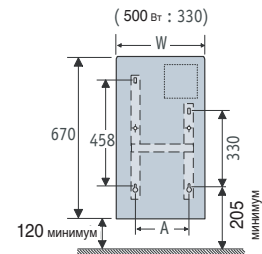

РАЗМЕРЫ И ТЕХНИЧЕСКИЕ ДАННЫЕ

Высокие модели

Мощность (Вт)	Толщина* (мм)	Ширина (мм)	Высота (мм)	Вес (кг)	A (мм)
500	98	220	670	4	104
1000	98	370	670	6,5	176
1500	98	520	670	7	176
2000	98	665	670	8	320

*Внимание: Толщина с учетом настенных кронштейнов.

Стандартные модели

Мощность (Вт)	Толщина* (мм)	Ширина (мм)	Высота (мм)	Вес (кг)	A (мм)
500	98	370	450	3,35	121
750	98	370	450	3,35	121
1000	98	445	450	3,8	195
1250	98	520	450	4,4	269
1500	98	590	450	5	343
2000	98	740	450	6,2	491

*Внимание: Толщина с учетом настенных кронштейнов.

Низкие модели

Мощность (Вт)	Толщина* (мм)	Ширина (мм)	Высота (мм)	Вес (кг)	A (мм)
750	98	590	340	4,5	196
1000	98	665	340	5	268
1500	98	890	340	7	464
2000	98	1035	340	8	464

*Внимание: Толщина с учетом настенных кронштейнов.

Плинтусные модели

Мощность (Вт)	Толщина* (мм)	Ширина (мм)	Высота (мм)	Вес (кг)	A (мм)
500	98	665	250	4	208
1000	98	1110	250	6	652
1250	98	1185	250	7	726

*Внимание: Толщина с учетом настенных кронштейнов.

Высокие модели