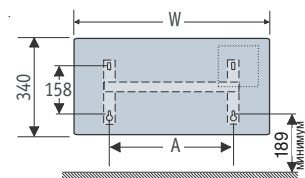

Низкие модели