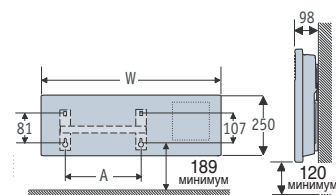

Плинтусные модели

W: Ширина

(В зависимости от моделей)
(Для других стандартов качества, свяжитесь с нами)