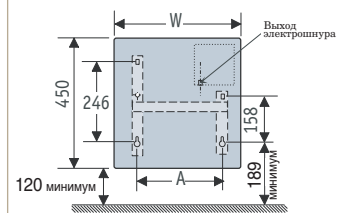

Стандартные модели